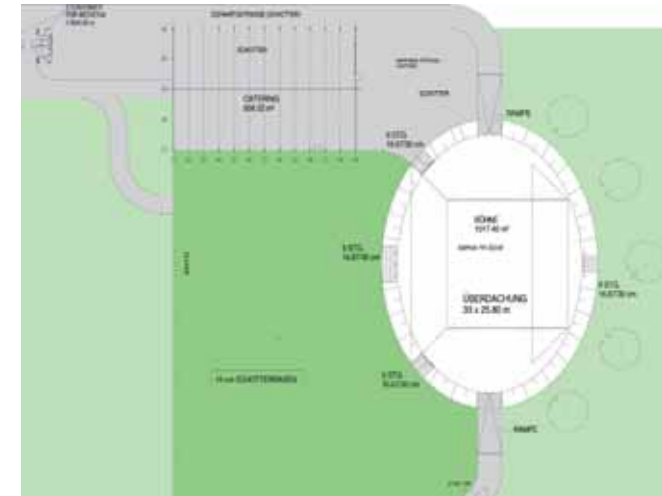

Nutzung

Durch die ganzjährige Nutzung ergeben sich vielseitige Möglichkeiten aus unterschiedlichsten Bereichen:

Veranstaltungen des Fördervereins

Der Förderverein Centro BENEDETTO e.V. veranstaltet Events jeglicher Art.

Externe Anmietung

Das Veranstaltungszentrum Centro BENEDETTO stellt eine hervorragende Infrastruktur bereit und kann sowohl an Firmen, Organisationen, Vereine als auch an Privatpersonen vermietet werden. Die Organisation wird entweder selbst übernommen oder man kann auf das Know-how des Fördervereins zurückgreifen.

Regionale Nutzung

Im Rahmen der sozial-aktiven Tätigkeiten des Vereins wird das Veranstaltungszentrum Centro BENEDETTO der Bevölkerung für gewisse Aktivitäten kostenlos zur Verfügung gestellt.

Faszination „Papst-Dach“

Selbstverständlich besteht die Möglichkeit sich vor Ort vom „Papst-Dach“ beeindruckt zu lassen und die Faszination vom Gottesdienst am 12. September 2006 noch einmal in Erinnerung zu rufen.

Infrastruktur

OpenAir der besonderen Art – Events unterm Zeltdach.

Eine Bühne mit über 1000 qm, auf der auch das Publikum Platz findet, ist die Basis vom Centro BENEDETTO. Das Zeltdach misst an seinen Spitzen eine Höhe von 17,5 m und umspannt eine Fläche von 33 x 25,8 m.

Technische Ausstattung

Das Gelände ist technisch voll erschlossen. Es verfügt über eine Grundausstattung in Beleuchtung und Beschallung. Somit ist der Aufbau bzw. die Erweiterung auf eine Konzertausstattung jederzeit problemlos möglich. Sanitäre Einrichtungen sind dauerhaft installiert.